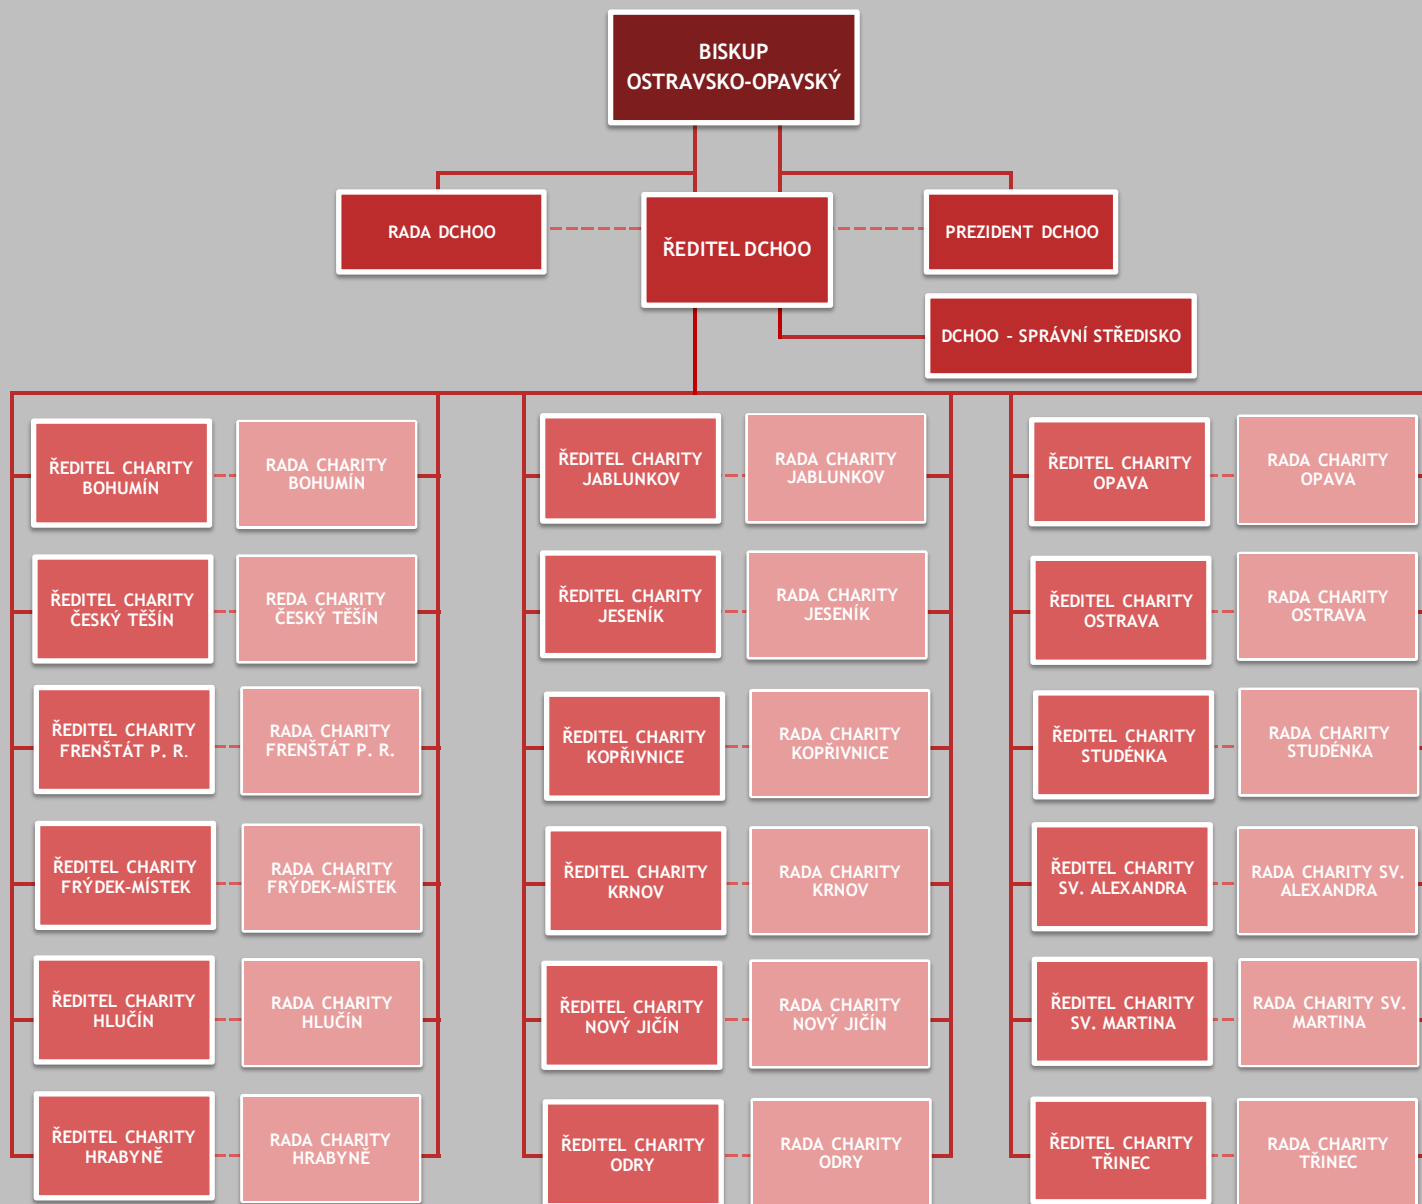

ORGANIZAČNÍ SCHÉMA HOLDINGU OBLASTNÍCH CHARIT DIECÉZNÍ CHARITY OSTRAVSKO-OPAVSKÉ (dále DCHOO)

přímé jmenování a řízení

poradní, kontrolní funkce